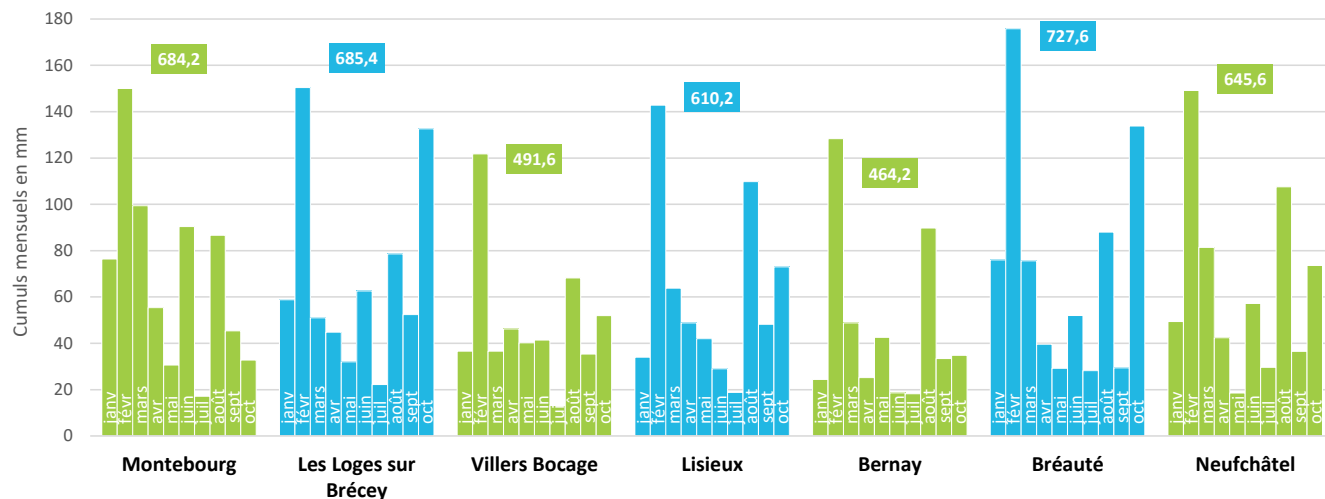

Bilan pluviométrie (cumul en mm)

Cumul pluviométrie du 1er/01/2020 au 08/10/2020

Historique des stations

MONTEBOURG LES LOGES SUR BRECEY VILLERS BOCCAGE LISIEUX BERNAY BREUTE NEUFCHÂTEL EN BRAY

Semaine écoulée*

4 dernières semaines*

27	122	44	67	30	122	66
75	181	86	120	62	161	107

Bilan des températures (Σ °jour)

Semaine écoulée*
(base 6)

Depuis le 15/04
(base 6)

Depuis le 1er/05
(base 6)

Depuis le 15/05
(base 6)

48	43	47	47	44	48	43
1639	1787	1764	1691	1811	1740	1735
1553	1665	1658	1584	1692	1632	1624
1479	1573	1586	1510	1616	1556	1556

*semaine de référence du vendredi au jeudi

Tendance météo (du 09/10 au 15/10)