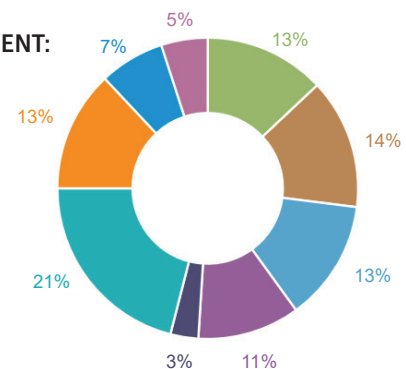

PEUPLEMENT: