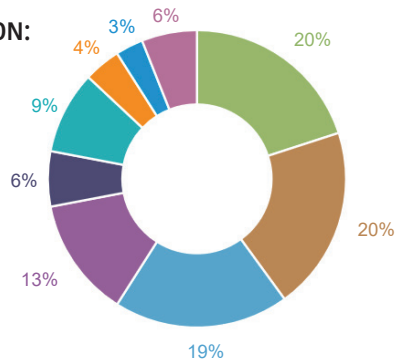

Des prairies avec une pousse estivale optimisée

7€²⁰
6€⁹⁵ HT/KG

SAN'HERBE® MIXTE LD

Mélange tout en 1 jouant sur la complémentarité des graminées et des légumineuses, pouvant être soit pâturé soit fauché. Permet un très bon étalement de la production annuelle entre le printemps et une pousse estivale grâce à la complémentarité des espèces. Lorsqu'il est pâturé San'Herbe® Mixte LD permet d'assurer un pâturage de qualité (RGA-TB) avec un peu de fibrosité (fétuque). Dose de semis: 25 kg/ha. Pérennité 5 ans. Exploitation: fauche et pâturage.

Sac 25 kg   Réf. : 517010   180 € HT   **173,75€ HT**

7€⁶⁵
7€⁴⁰ HT/KG

SAN'HERBE® FIBRES LD

Mélange de fétuques élevées, de trèfles blancs et de trèfles hybrides formulé pour s'adapter à de nombreux types de sol et de climat. San'Herbe® Fibrés LD permettra d'assurer une production d'herbe pendant la période estivale. Ce mélange est destiné à la fauche ou au pâturage de vaches allaitantes et/ou de génisses. Les variétés de fétuques ont été choisies afin de trouver le meilleur compromis entre production estivale et valeurs alimentaires. Dose de semis: 25 kg/ha. Pérennité 5 ans. Exploitation: fauche et pâturage.

Sac 25 kg   Réf. : 517030   191,25 € HT   **185€ HT**

POSSIBILITÉ D'ASSOCIER DIFFÉRENTS MÉLANGES : 50% SAN'HERBE® FIBRES LD + 50% SAN'HERBE® MIXTE LD

COMPOSITION: