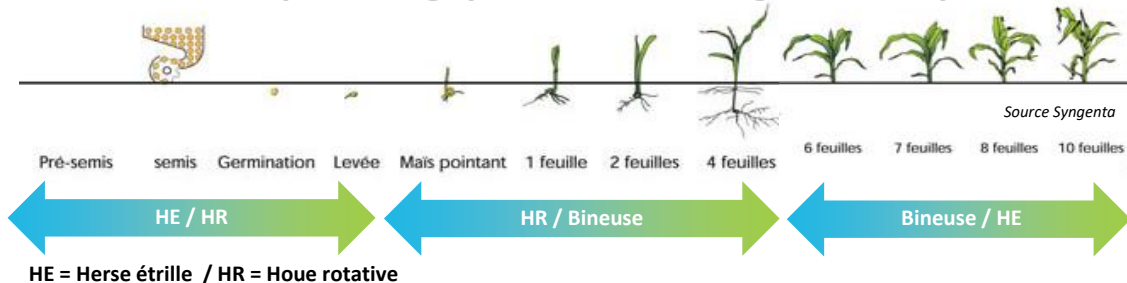

Bilan des températures (Σ °jour)

Semaine écoulée* (base 0)	70	76	71	68	76	70	72
Depuis le 1er/02 (base 0)	1045	1128	1052	1045	1048	1036	1012
Depuis le 15/04 (base 6)	320	377	337	342	361	341	343

* semaine de référence du vendredi au jeudi

Tendance météo pour la Normandie (du 22/05/2020 au 28/05/2020)

REPÈRES Stades phénologiques et désherbage mécanique du maïs

	MONTEBOURG	LES LOGES	VILLERS	LISIEUX	BERNAY	BREAUTE	NEUFCHATEL
Semis le 15/04 (base 6)	6 feuilles	7 feuilles	6 feuilles	6 feuilles	7 feuilles	6 feuilles	6 feuilles
Semis le 1er/05 (base 6)	2 feuilles	3 feuilles	2 feuilles	2 feuilles	2-3 feuilles	2 feuilles	2 feuilles